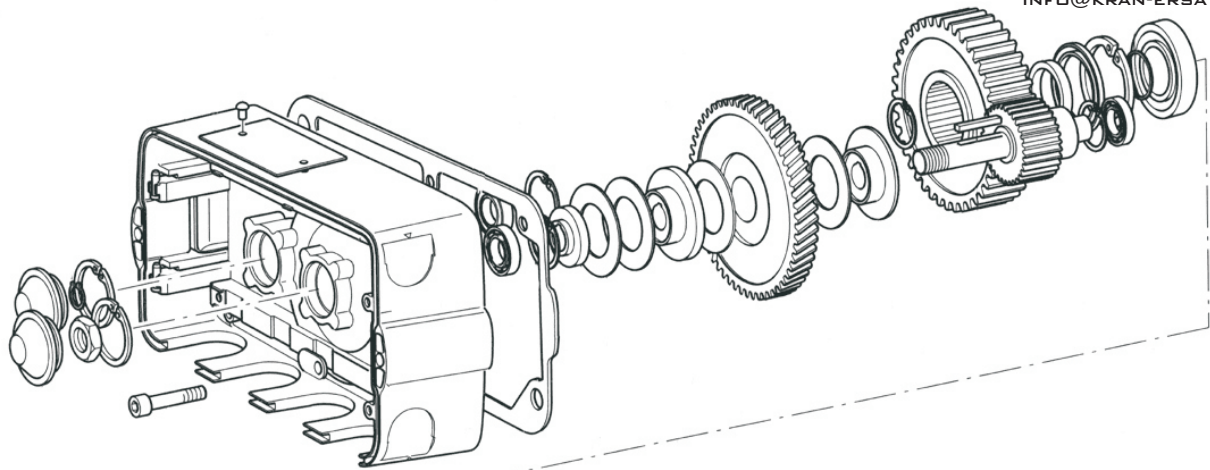

Getriebe DKUN1 - DKUN20