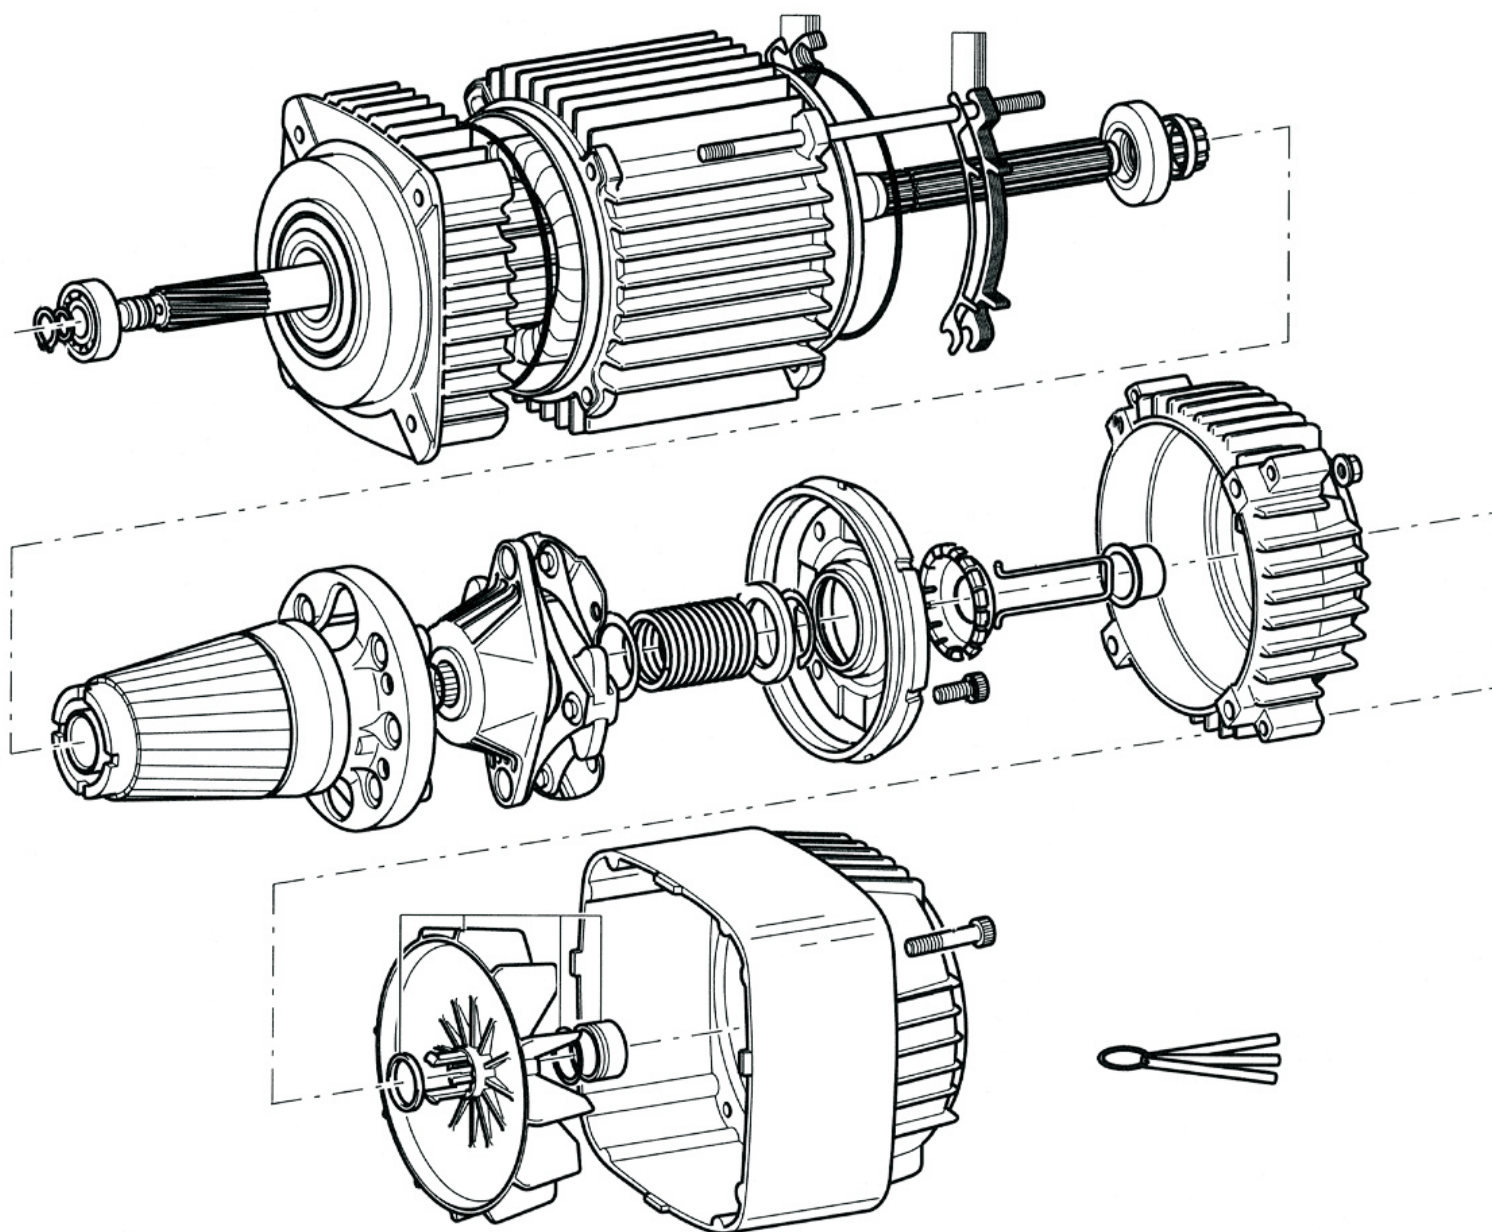

Feinhub DKUN1 - DKUN20

KAVAK
KRANSERVICE-TEAM
SERVICE-REPERATUR-PRÜFUNG-ERSATZTEILHANDEL

UNTERNAHMERSTR. 12
58119 HAGEN
TEL: 02331-362102
FAX: 02331-362103
INFO@KRAN-ERSATZTEILE.ORG