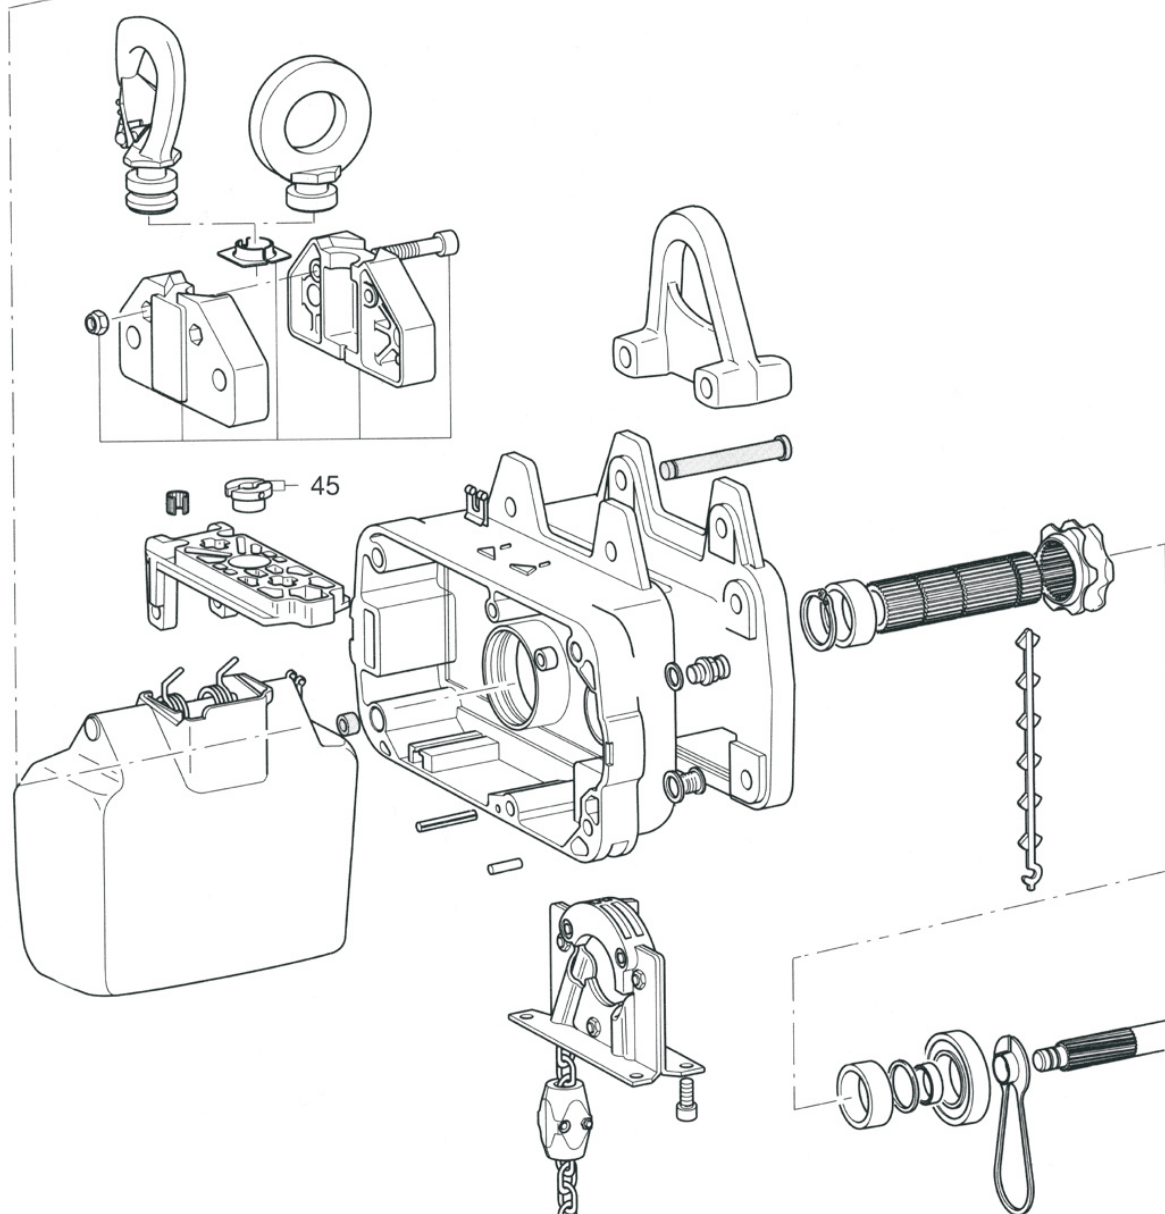

Getriebe DKUN1 - DKUN20