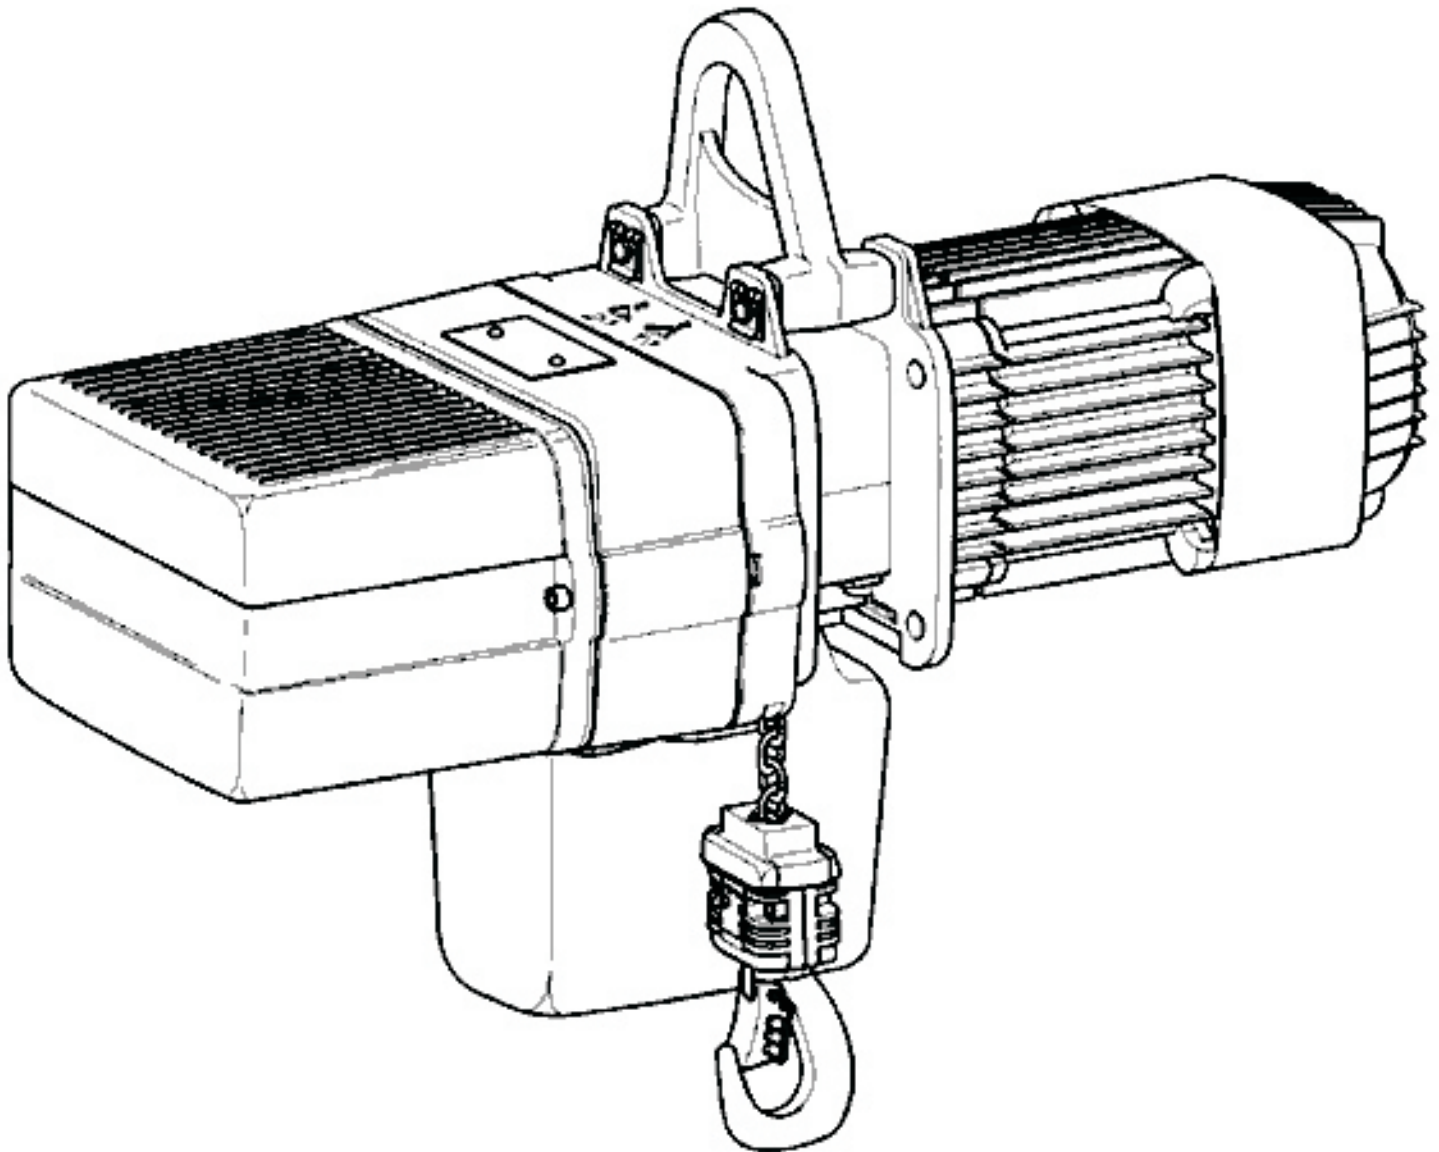

Getriebe DKUN1 - DKUN20

Hubmotor DKUN1 - DKUN20

KAVAK
KRANSERVICE-TEAM
SERVICE-REPERATUR-PRÜFUNG-ERSATZTEILHANDEL

UNTERNAHMERSTR. 12
58119 HAGEN
TEL: 02331-362102
FAX: 02331-362103
INFO@KRAN-ERSATZTEILE.ORG