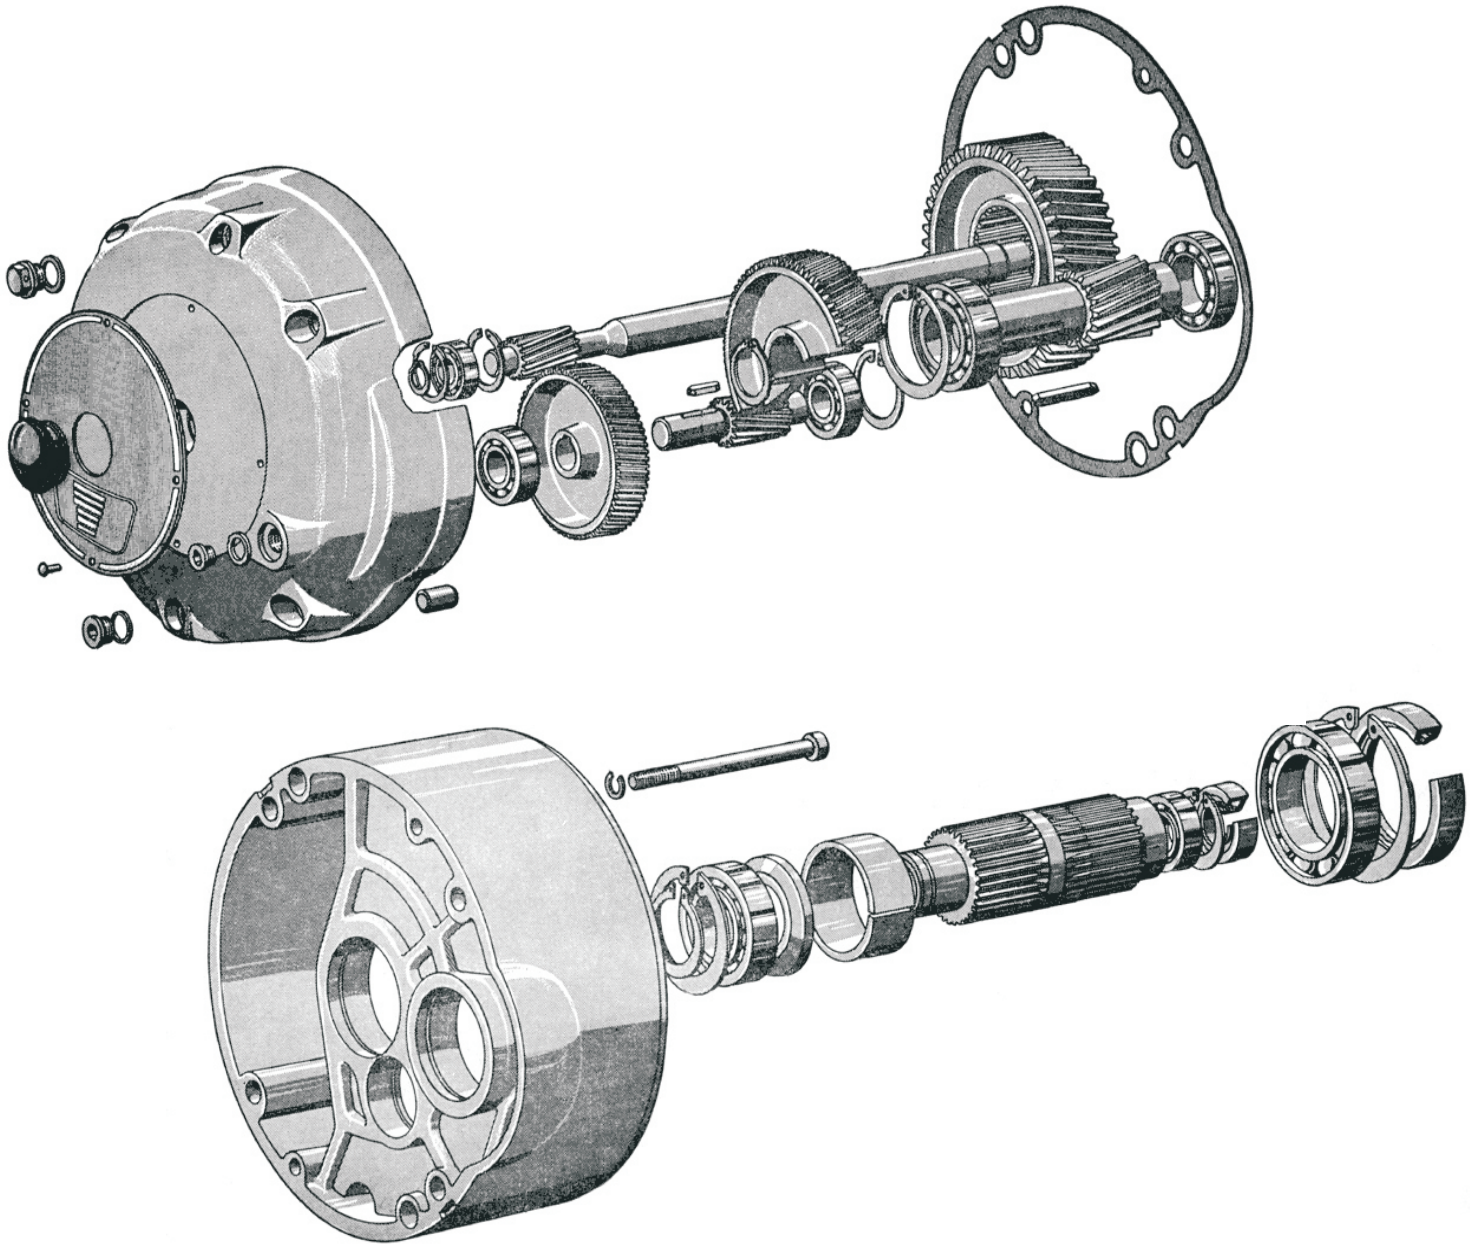

Mantel P5 - P50

UNTERNAHMERSTR. 12
58119 HAGEN
TEL: 02331-362102
FAX:02331-362103
INFO@KRAN-ERSATZTEILE.ORG

Trommel P5 - P50

UNTERNAHMERSTR. 12
58119 HAGEN
TEL: 02331-362102
FAX:02331-362103
INFO@KRAM-ERSATZTEILE.ORG