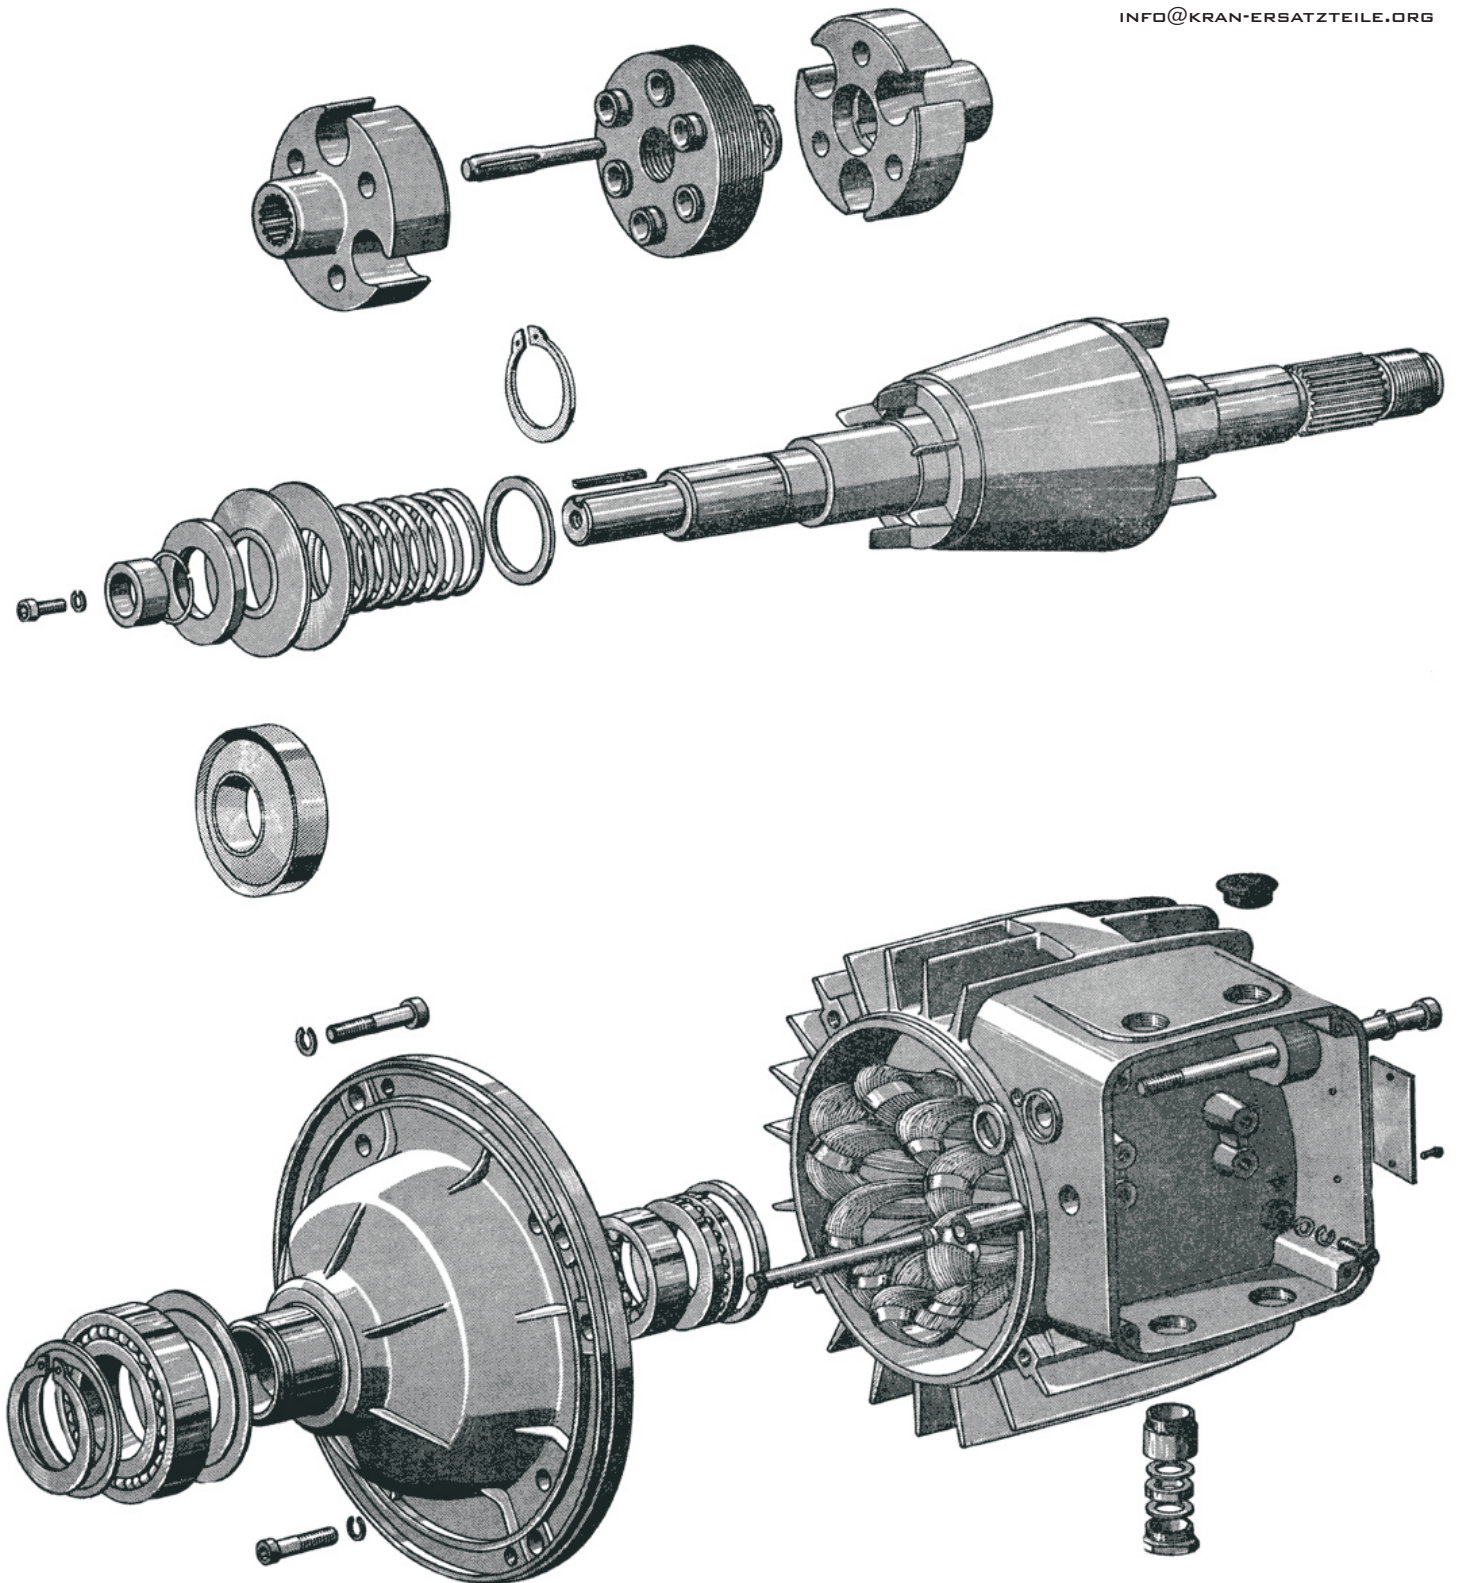

Hubmotor P5 - P50

UNTERNAHMERSTR. 12
58119 HAGEN
TEL: 02331-362102
FAX: 02331-362103
INFO@KRAM-ERSATZTEILE.ORG