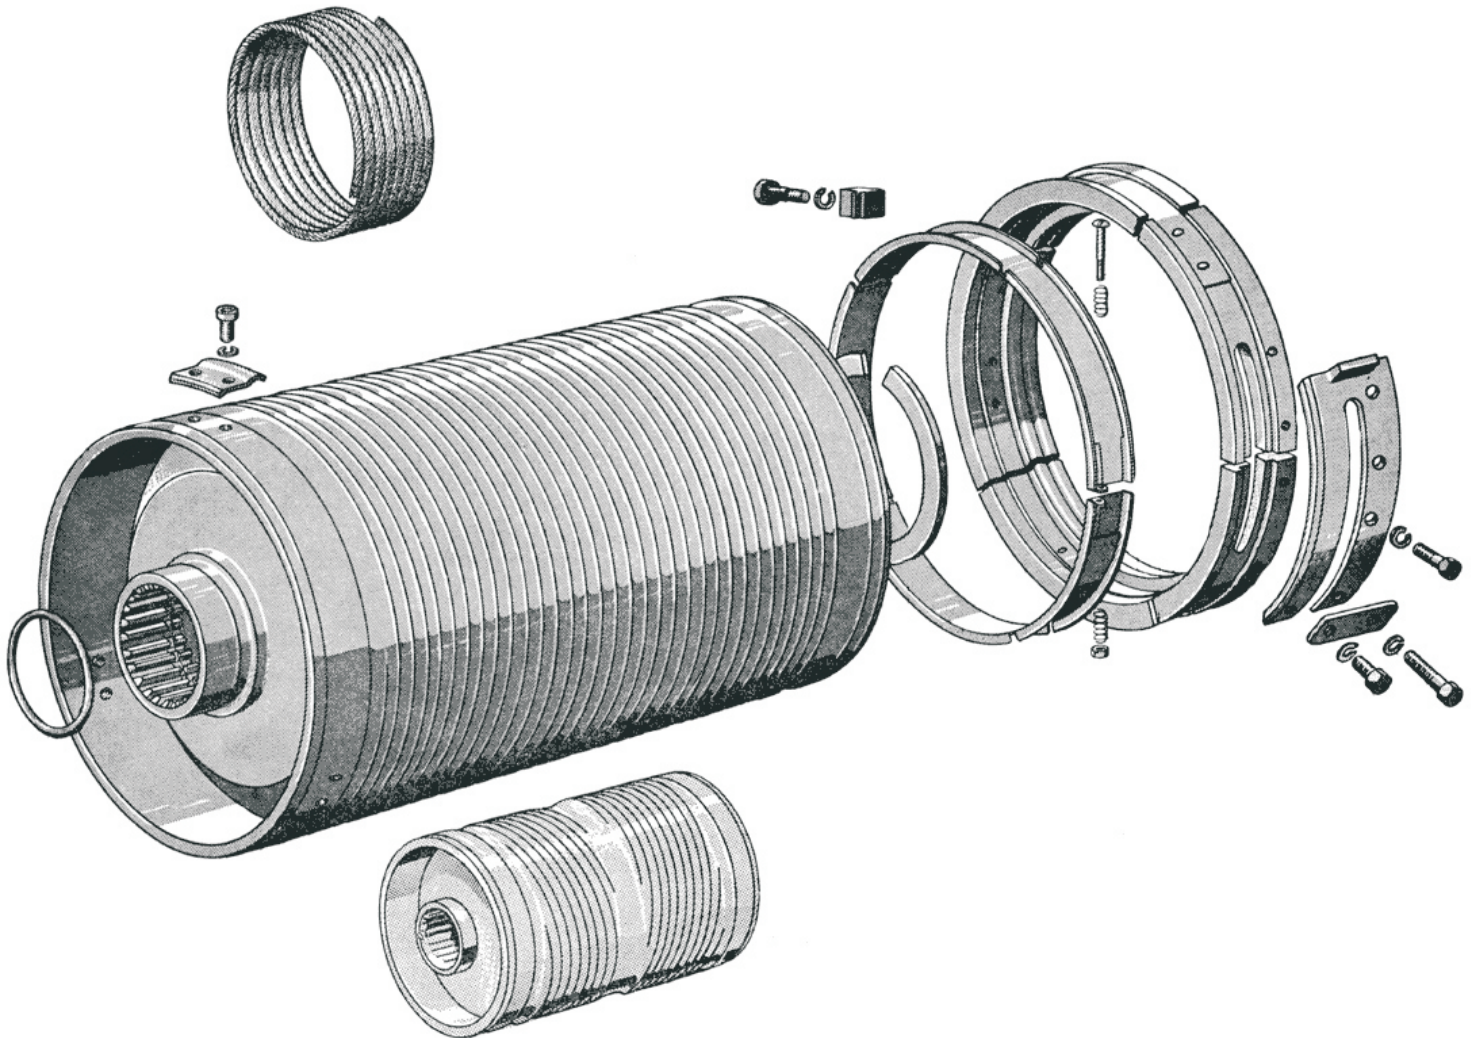

Mantel P5 - P50

UNTERNAHMERSTR. 12
58119 HAGEN
TEL: 02331-362102
FAX:02331-362103
INFO@KRAN-ERSATZTEILE.ORG

Trommel P5 - P50

UNTERNAHMERSTR. 12
58119 HAGEN
TEL: 02331-362102
FAX:02331-362103
INFO@KRAM-ERSATZTEILE.ORG