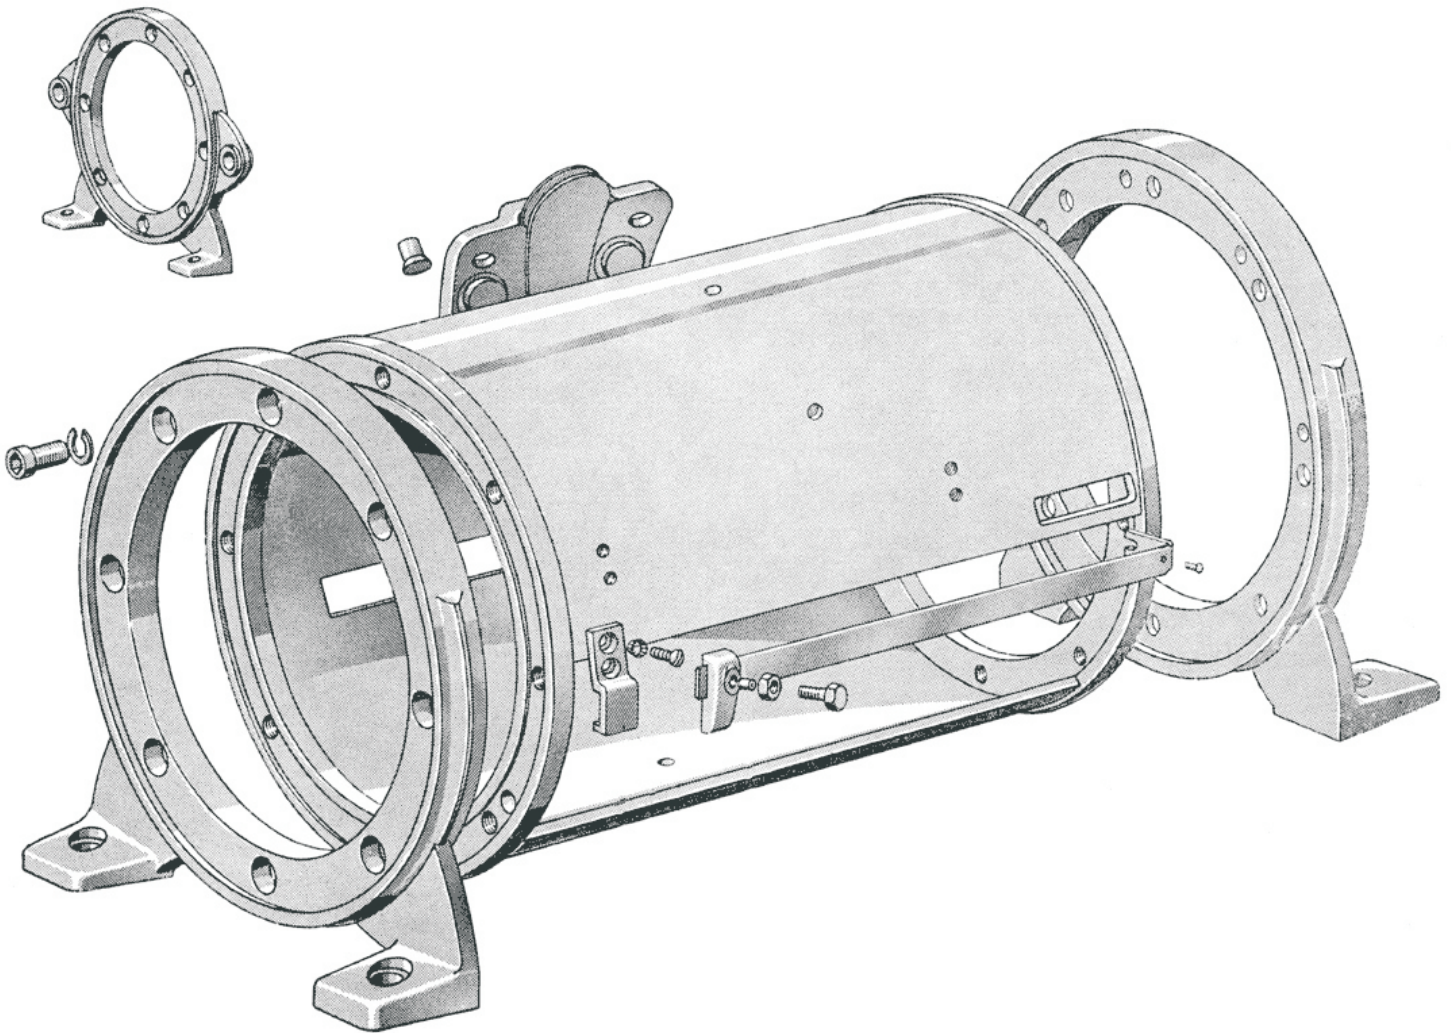

Mantel P5 - P50

UNTERNAHMERSTR. 12
58119 HAGEN
TEL: 02331-362102
FAX:02331-362103
INFO@KRAN-ERSATZTEILE.ORG

Trommel P5 - P50

UNTERNAHMERSTR. 12
58119 HAGEN
TEL: 02331-362102
FAX:02331-362103
INFO@KRAM-ERSATZTEILE.ORG