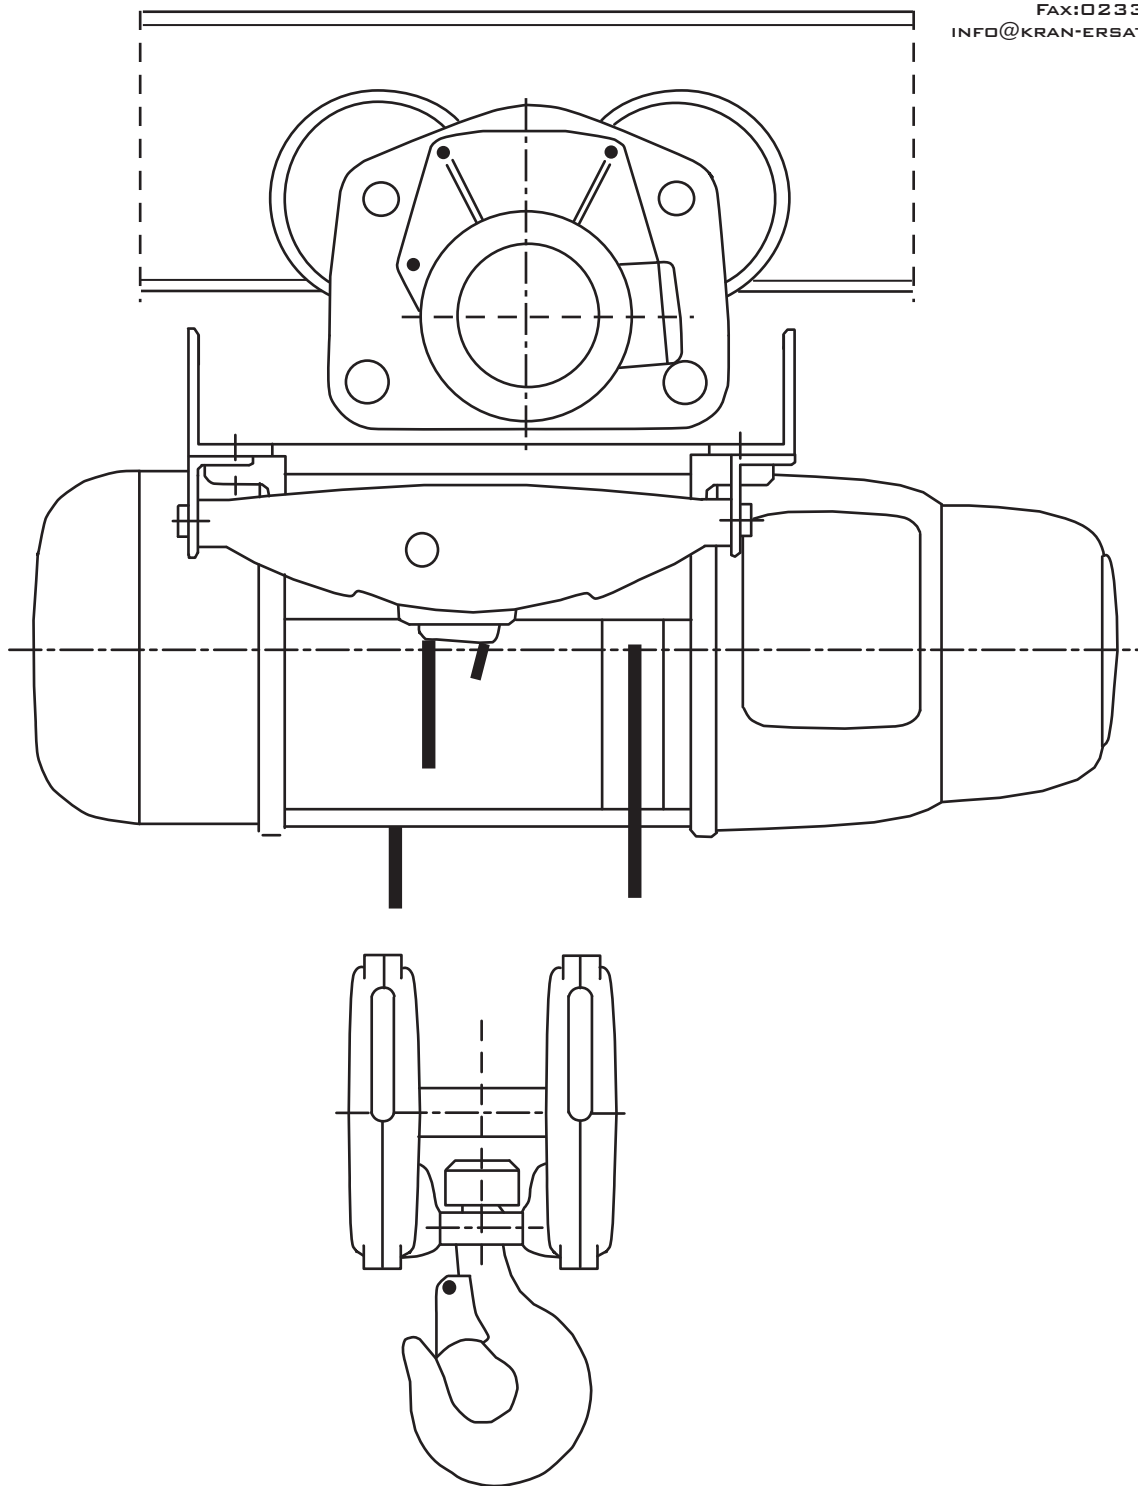

P5 - P50

UNTERNAHMERSTR. 12
58119 HAGEN
TEL: 02331-362102
FAX: 02331-362103
INFO@KRAN-ERSATZTEILE.ORG